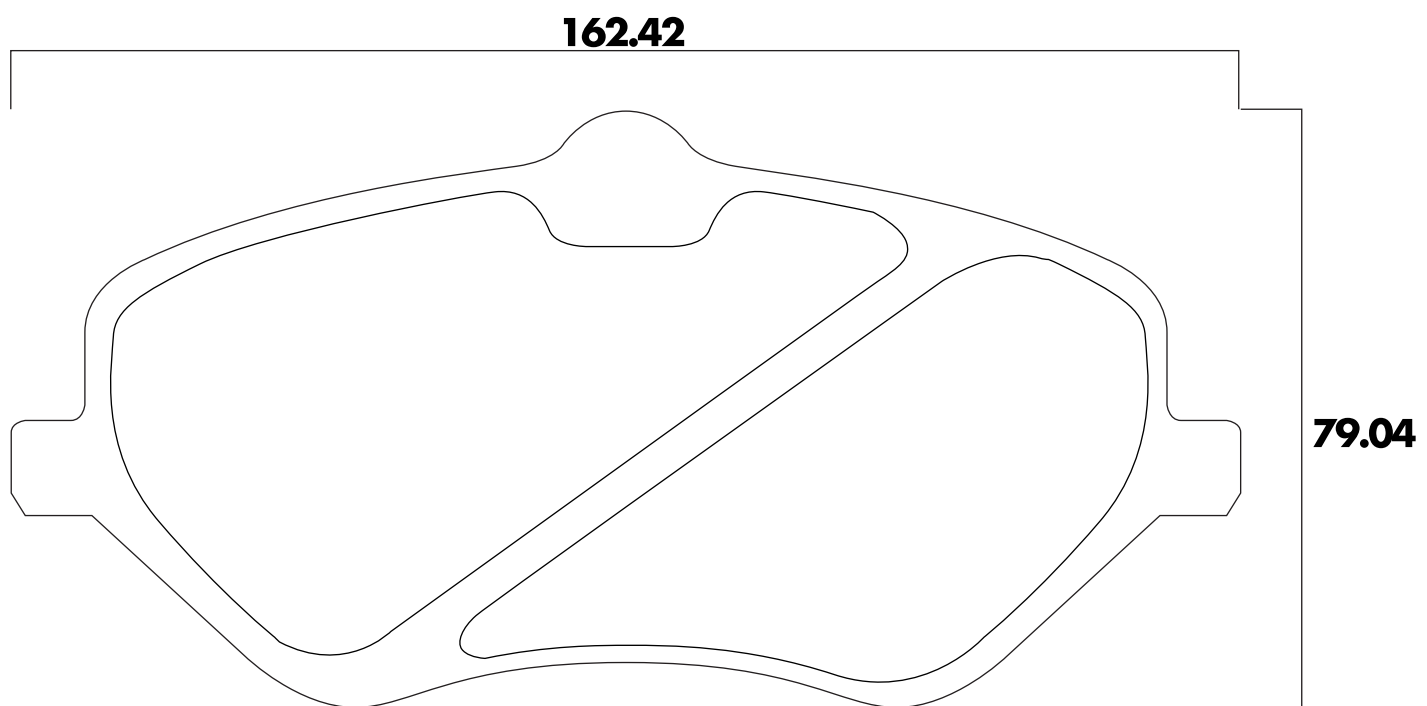

No. **GF940**

Kranz
GIGA'S

Galvin 
Auto Sport

CITROEN / PEUGEOT / RENAULT

KRANZ AUTOMOTIVE I.D.
KRANZ
車生活の美しきパートナー