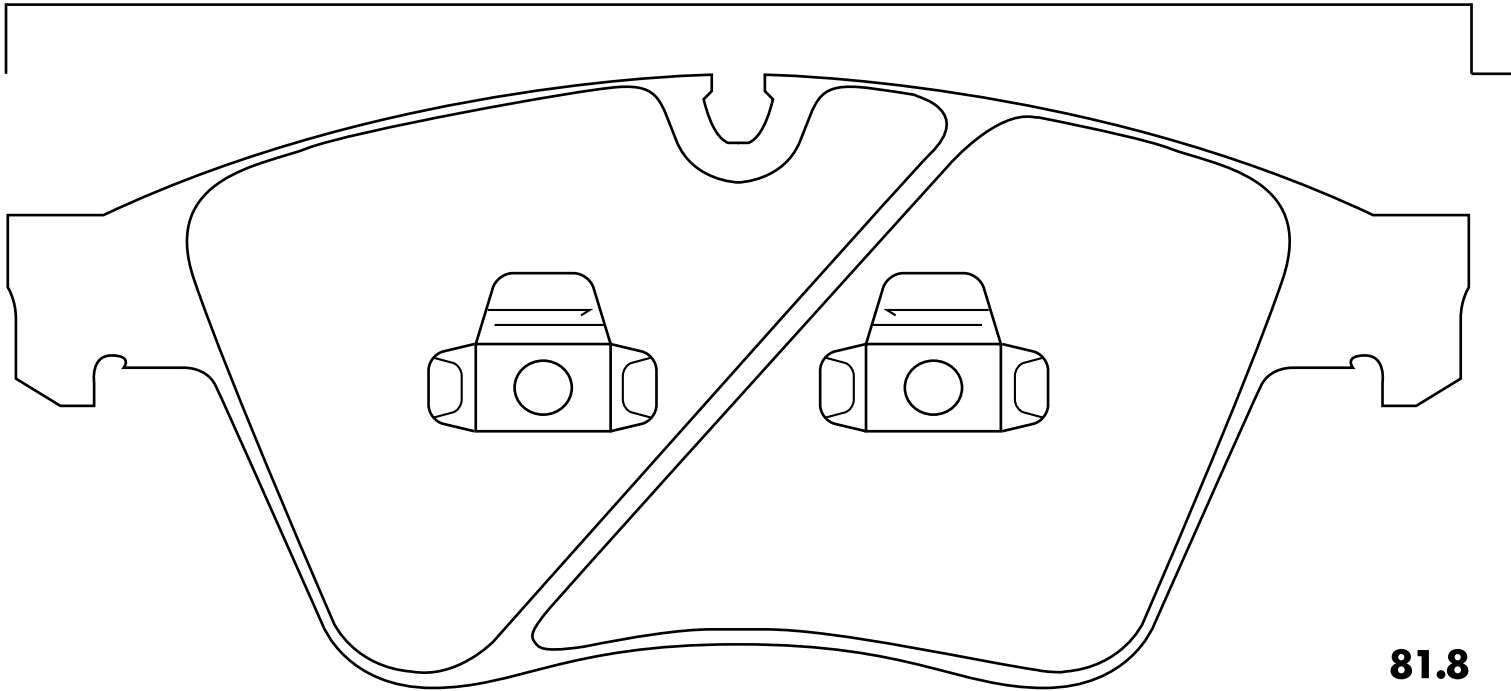

No. **GF335**

Kranz
GIGA'S

Galvin
Auto Sport

MERCEDES-BENZ

193.0

81.8

193.0

81.8