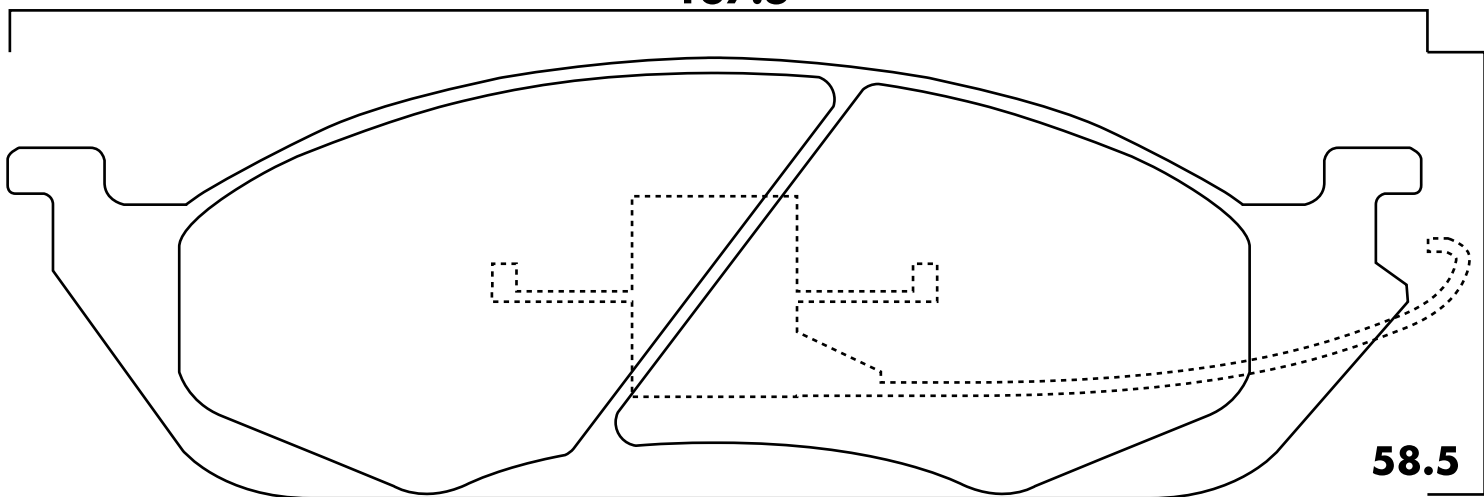

No. **GF321**

Kranz
GIGA'S

Galvin
Auto Sport 

MERCEDES-BENZ

187.6

76.8

187.6

58.5