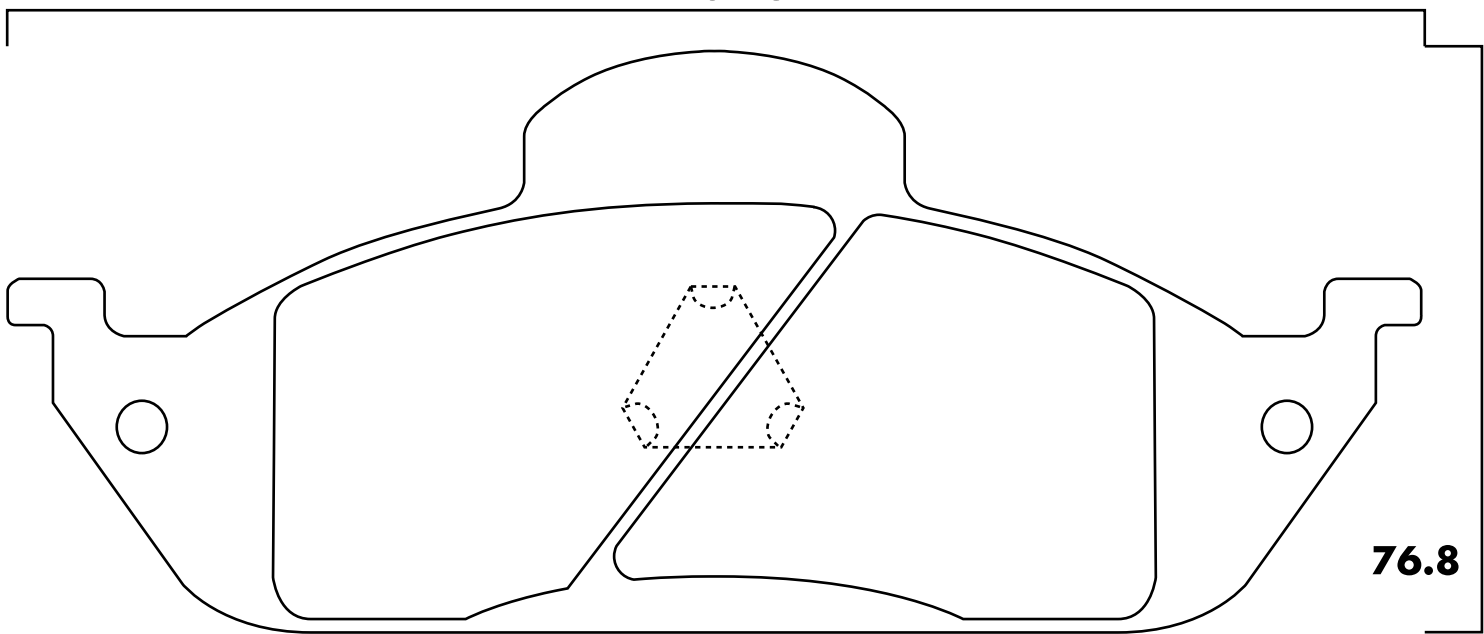

No. **GF321**

Kranz
GIGA'S

Galvin
Auto Sport 

MERCEDES-BENZ

187.6

76.8

187.6

58.5