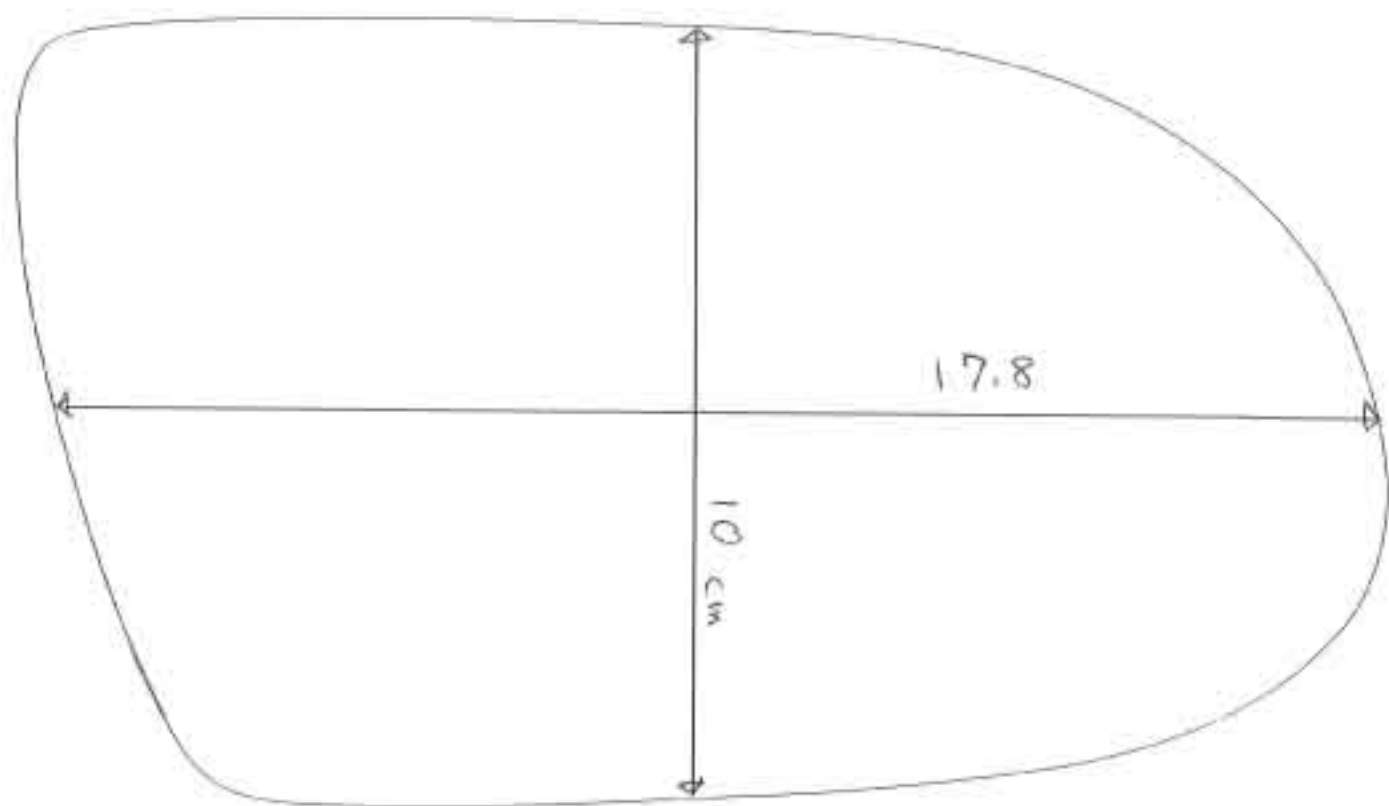

ベンツ R230 M19D

afterparts.co.jp

左右対称