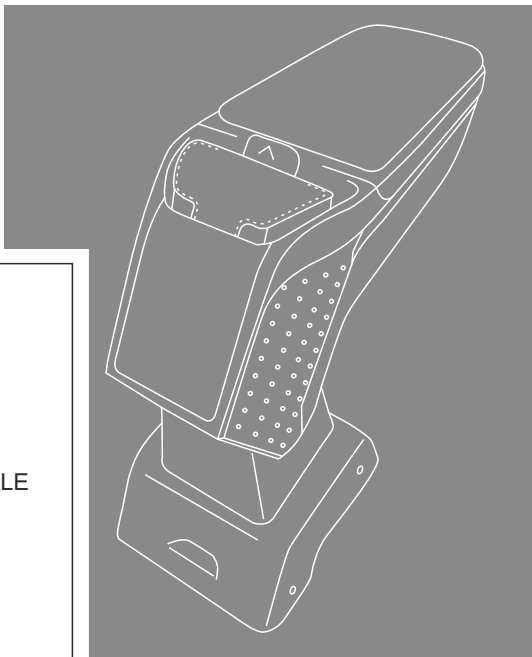

## VOLKSWAGEN POLO 2018-

ARMSTER 2:

V01013

EN	CENTER ARMREST
D	MITTELARMLEHNE
F	ACCOUDOIR CENTRAL
E	APOYABRAZOS CENTRAL
NL	CENTER CONSOLE
I	APPOGGIA BRACCIO CENTRALE
P	CONSOLE
H	KARTÁMASZ
CZ	OPĚRKY RUKY
SK	STREDOVA OPIERKA RUKY
SL	NASLON ROKE
HR	NASLON ZA RUKU
RO	COTIERĂ
RU	ПОДЛОКОТНИК
PL	PODŁOKIETNIK
TR	OTOMOBIL KOLÇAĞI

4x

St 4,8x16

4x

St 3,9x25

4x

Ø 4,3x12