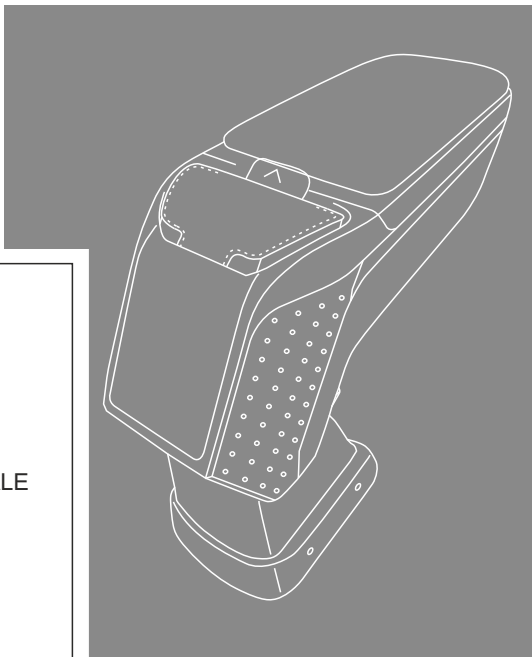

## SUZUKI SWIFT 2017-

ARMSTER 2:

V00950

EN	CENTER ARMREST
D	MITTELARMLEHNE
F	ACCOUDOIR CENTRAL
E	APOYABRAZOS CENTRAL
NL	CENTER CONSOLE
I	APPOGGIA BRACCIO CENTRALE
P	CONSOLE
H	KARTÁMASZ
CZ	OPĚRKY RUKY
SK	STREDOVA OPIERKA RUKY
SL	NASLON ROKE
HR	NASLON ZA RUKU
RO	COTIERĂ
RU	ПОДЛОКОТНИК
PL	PODŁOKIETNIK
TR	OTOMOBIL KOLÇAĞI

 St 4,8x16
 

 St 3,9x25
 

 Ø 4,3x12