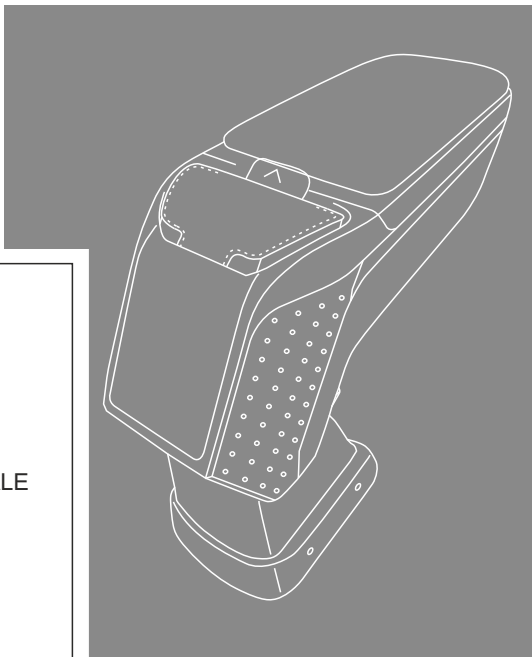

SUZUKI SWIFT 2017-

ARMSTER 2:

V00949

EN	CENTER ARMREST
D	MITTELARMLEHNE
F	ACCOUDOIR CENTRAL
E	APOYABRAZOS CENTRAL
NL	CENTER CONSOLE
I	APPOGGIA BRACCIO CENTRALE
P	CONSOLE
H	KARTÁMASZ
CZ	OPĚRKY RUKY
SK	STREDOVA OPIERKA RUKY
SL	NASLON ROKE
HR	NASLON ZA RUKU
RO	COTIERĂ
RU	ПОДЛОКОТНИК
PL	PODŁOKIETNIK
TR	OTOMOBİL KOLÇAĞI

4x  St 4,8x16
 4x  St 3,9x25
 4x  Ø 4,3x12