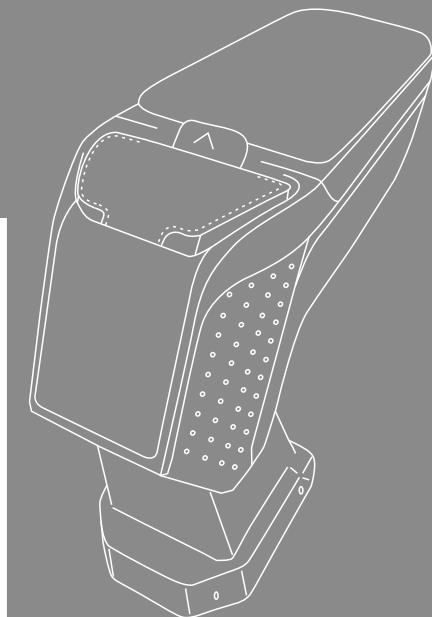

## SUZUKI IGNIS 2017-

ARMSTER 2:

V00941

EN	CENTER ARMREST
D	MITTELARMLEHNE
F	ACCOUDOIR CENTRAL
E	APOYABRAZOS CENTRAL
NL	CENTER CONSOLE
I	APPOGGIA BRACCIO CENTRALE
P	CONSOLE
H	KARTÁMASZ
CZ	OP RKY RUKY
SK	STREDOVA OPIERKA RUKY
SL	NASLON ROKE
HR	NASLON ZA RUKU
RO	COTIER
RU	О К
PL	PODŁOKIETNIK
TR	OTOMOBIL KOLÇA I

4x

St 4,8x16

4x

St 3,9x25

4x

Ø 4,3x12