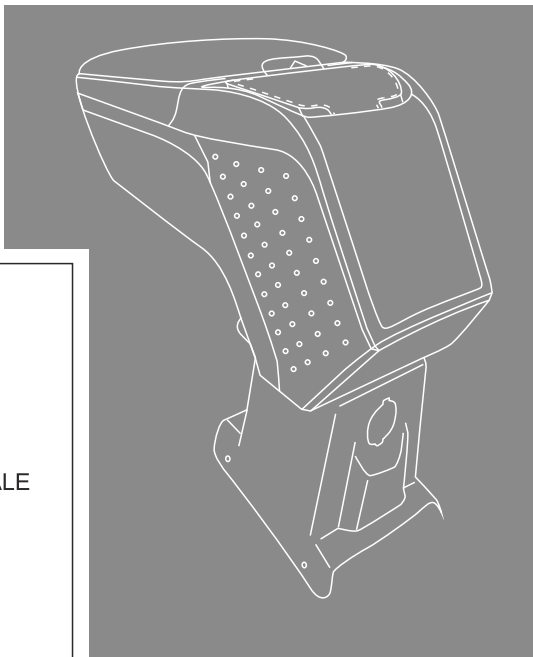

RENAULT TWINGO 2014-

ARMSTER 2:

V00817

EN	CENTER ARMREST
D	MITTELARMLEHNE
F	ACCOUDOIR CENTRAL
E	APOYABRAZOS CENTRAL
NL	CENTER CONSOLE
I	APPOGGIA BRACCIO CENTRALE
P	CONSOLE
H	KARTÁMASZ
CZ	OPĚRKY RUKY
SK	STREDOVA OPIERKA RUKY
SL	NASLON ROKE
HR	NASLON ZA RUKU
RO	COTIERĂ
RU	ПОДЛОКОТНИК
PL	PODŁOKIETNIK
TR	OTOMOBİL KOLÇAĞI