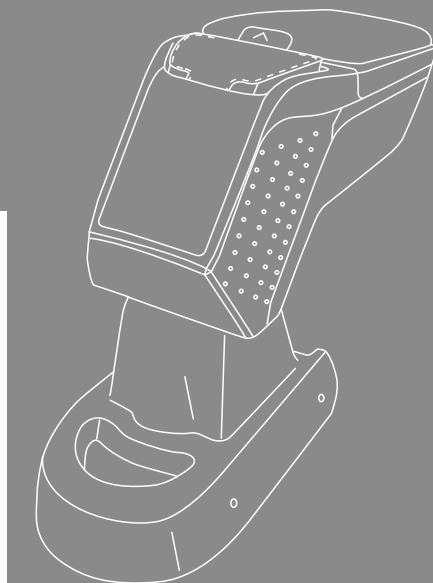

NISSAN NOTE 2013-

ARMSTER 2:

V00793 ●

EN	CENTER ARMREST
D	MITTELARMLEHNE
F	ACCOUDOIR CENTRAL
E	APOYABRAZOS CENTRAL
NL	CENTER CONSOLE
I	APPOGGIA BRACCIO CENTRALE
P	CONSOLE
H	KARTÁMASZ
CZ	OPĚRKY RUKY
SK	STREDOVA OPIERKA RUKY
SL	NASLON ROKE
HR	NASLON ZA RUKU
RO	COTIERĂ
RU	ПОДЛОКОТНИК
PL	PODŁOKIETNIK
TR	OTOMOBİL KOLÇAĞI

4x

St 4,8x16

4x

St 3,9x25

4x

Ø 4,3x12