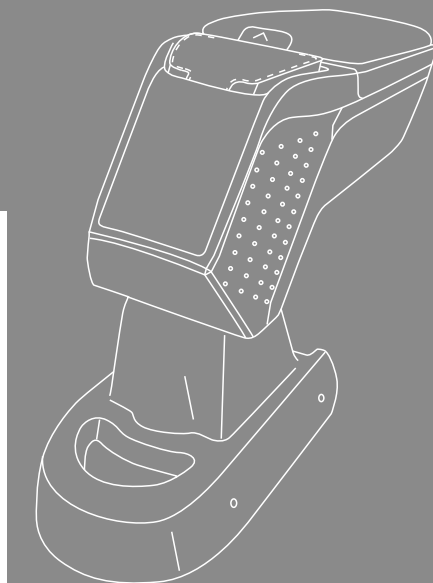

## NISSAN NOTE 2013-

ARMSTER 2:

V00792 ●

EN	CENTER ARMREST
D	MITTELARMLEHNE
F	ACCOUDOIR CENTRAL
E	APOYABRAZOS CENTRAL
NL	CENTER CONSOLE
I	APPOGGIA BRACCIO CENTRALE
P	CONSOLE
H	KARTÁMASZ
CZ	OPĚRKY RUKY
SK	STREDOVA OPIERKA RUKY
SL	NASLON ROKE
HR	NASLON ZA RUKU
RO	COTIERĂ
RU	ПОДЛОКОТНИК
PL	PODŁOKIETNIK
TR	OTOMOBİL KOLÇAĞI

4x

St 4,8x16

4x

St 3,9x25

4x

Ø 4,3x12