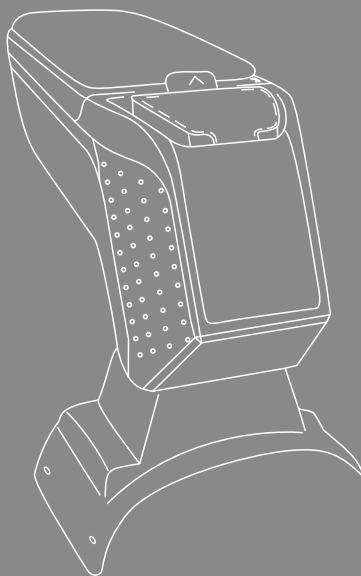

## NISSAN JUKE 2011-2017

Only for cars without heated seats

ARMSTER 2:

V00397

EN	CENTER ARMREST
D	MITTELARMLEHNE
F	ACCOUDOIR CENTRAL
E	APOYABRAZOS CENTRAL
NL	CENTER CONSOLE
I	APPOGGIA BRACCIO CENTRALE
P	CONSOLE
H	KARTÁMASZ
CZ	OPĚRKY RUKY
SK	STREDOVA OPIERKA RUKY
SL	NASLON ROKE
HR	NASLON ZA RUKU
RO	COTIERĂ
RU	ПОДЛОКОТНИК
PL	PODŁOKIETNIK
TR	OTOMOBIL KOLÇAĞI

4x

St 4,8x16

4x

St 3,9x25

4x

Ø 4,3x12