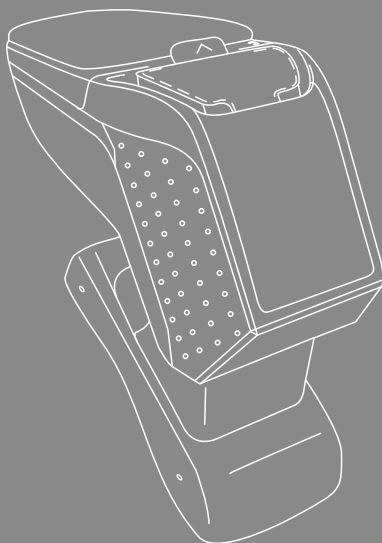

CITROEN C3 2009-2015 / DS3 2010-2016

ARMSTER 2:

V00390

EN	CENTER ARMREST
D	MITTELARMLEHNE
F	ACCOUDOIR CENTRAL
E	APOYABRAZOS CENTRAL
NL	CENTER CONSOLE
I	APPOGGIA BRACCIO CENTRALE
P	CONSOLE
H	KARTÁMASZ
CZ	OPĚRKY RUKY
SK	STREDOVA OPIERKA RUKY
SL	NASLON ROKE
HR	NASLON ZA RUKU
RO	COTIERĂ
RU	ПОДЛОКОТНИК
PL	PODŁOKIETNIK
TR	OTOMOBİL KOLÇAĞI

4x

St 4,8x16

4x

St 3,9x25

4x

Ø 4,3x12