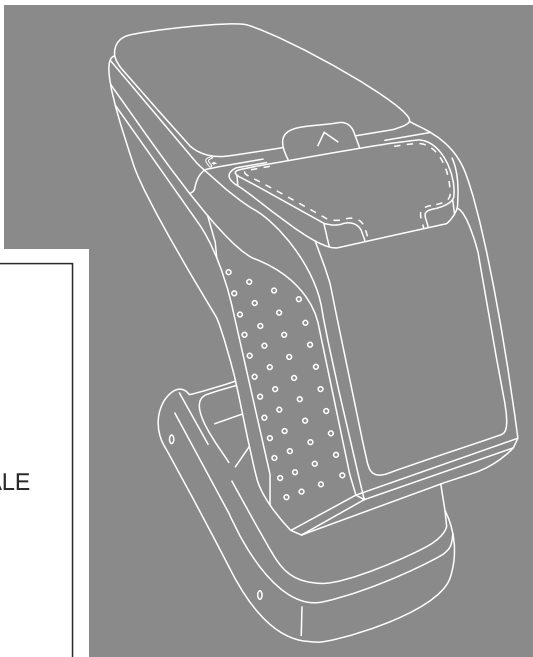

HONDA JAZZ 2008-2015

ARMSTER 2:

V00376

EN	CENTER ARMREST
D	MITTELARMLEHNE
F	ACCOUDOIR CENTRAL
E	APOYABRAZOS CENTRAL
NL	CENTER CONSOLE
I	APPOGGIA BRACCIO CENTRALE
P	CONSOLE
H	KARTÁMASZ
CZ	OP RKY RUKY
SK	STREDOVA OPIERKA RUKY
SL	NASLON ROKE
HR	NASLON ZA RUKU
RO	COTIER
RU	ПОДЛОКОТНИК
PL	PODŁOKIETNIK
TR	OTOMOBIL KOLÇAĞI

4x

St 4,8x16

4x

St 3,9x25

4x

Ø 4,3x12