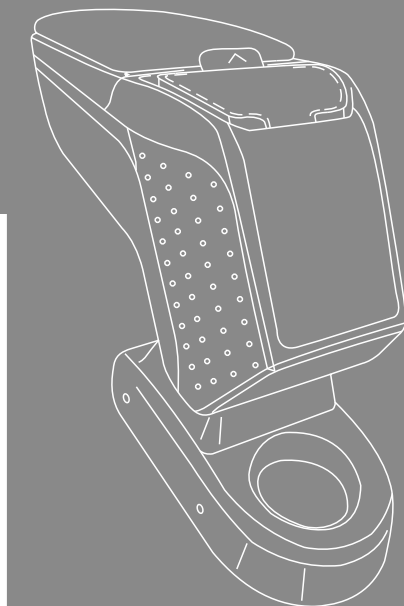

PEUGEOT 207 2006-2014

ARMSTER 2:

V00359

EN	CENTER ARMREST
D	MITTELARMLEHNE
F	ACCOUDOIR CENTRAL
E	APOYABRAZOS CENTRAL
NL	CENTER CONSOLE
I	APPOGGIA BRACCIO CENTRALE
P	CONSOLE
H	KARTÁMASZ
CZ	OPĚRKY RUKY
SK	STREDOVA OPIERKA RUKY
SL	NASLON ROKE
HR	NASLON ZA RUKU
RO	COTIERĂ
RU	ПОДЛОКОТНИК
PL	PODŁOKIETNIK
TR	OTOMOBIL KOLÇAĞI

4x

St 4,8x16

4x

St 3,9x25

4x

Ø 4,3x12