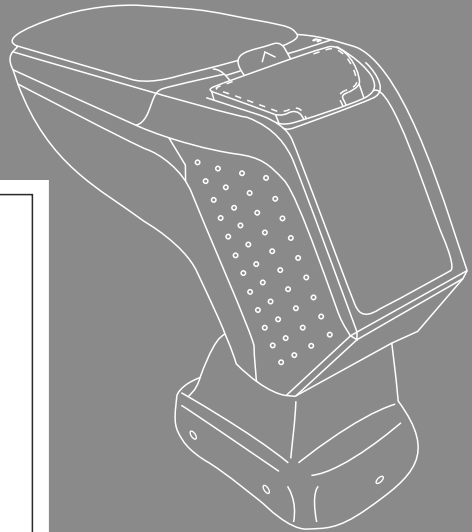

SUZUKI SWIFT 2005-2011

ARMSTER 2:
V00255

EN	CENTER ARMREST
D	MITTELARMLEHNE
F	ACCOUDOIR CENTRAL
E	APOYABRAZOS CENTRAL
NL	CENTER CONSOLE
I	APPOGGIA BRACCIO CENTRALE
P	CONSOLE
H	KARTÁMASZ
CZ	OP RKY RUKY
SK	STREDOVA OPIERKA RUKY
SL	NASLON ROKE
HR	NASLON ZA RUKU
RO	COTIER
RU	О К
PL	PODŁOKIETNIK
TR	OTOMOBIL KOLÇA I

5x

St 4,8x16

4x

St 3,9x25

4x

Ø 4,3x12