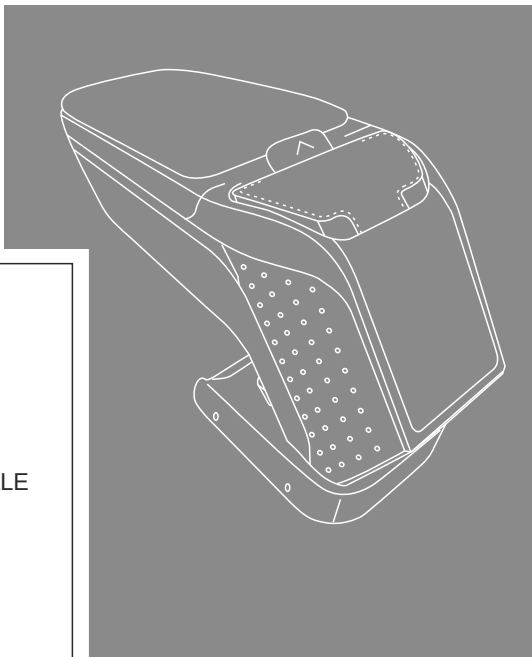

SUZUKI BALENO 2016-

ARMSTER 2:

V00912

EN	CENTER ARMREST
D	MITTELARMLEHNE
F	ACCOUDOIR CENTRAL
E	APOYABRAZOS CENTRAL
NL	CENTER CONSOLE
I	APPOGGIA BRACCIO CENTRALE
P	CONSOLE
H	KARTÁMASZ
CZ	OPĚRKY RUKY
SK	STREDOVA OPIERKA RUKY
SL	NASLON ROKE
HR	NASLON ZA RUKU
RO	COTIERĂ
RU	ПОДЛОКОТНИК
PL	PODŁOKIETNIK
TR	OTOMOBIL KOLÇAĞI

4x

St 4,8x16

4x

St 3,9x25

4x

Ø 4,3x12