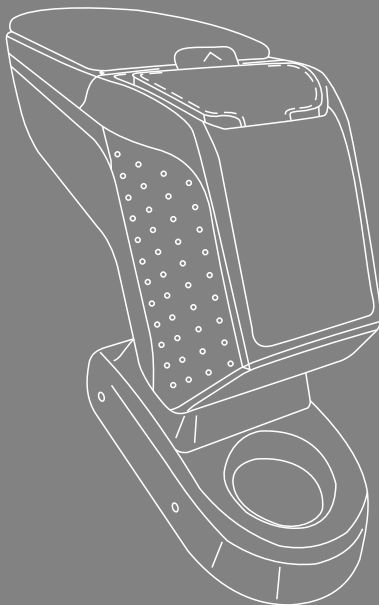

PEUGEOT 207 2006-2014

ARMSTER 2:

V00264

EN	CENTER ARMREST
D	MITTELARMLEHNE
F	ACCOUDOIR CENTRAL
E	APOYABRAZOS CENTRAL
NL	CENTER CONSOLE
I	APPOGGIA BRACCIO CENTRALE
P	CONSOLE
H	KARTÁMASZ
CZ	OPĚRKY RUKY
SK	STREDOVA OPIERKA RUKY
SL	NASLON ROKE
HR	NASLON ZA RUKU
RO	COTIERĂ
RU	ПОДЛОКОТНИК
PL	PODŁOKIETNIK
TR	OTOMOBİL KOLÇAĞI

4x

St 4,8x16

4x

St 3,9x25

4x

Ø 4,3x12